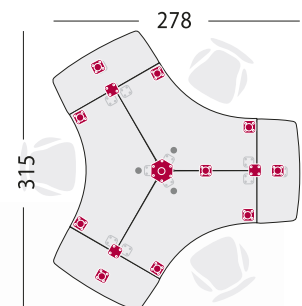

Plus convivial qu'un call-center, **le centre d'appel LANS** offre un espace de travail important et favorise les échanges au sein de votre équipe.

- 2 centres d'appel LANS 120° composés de 6 plateaux 120° et leurs extensions convivialité reliées par extensions droites de 120 x 60 cm.
- 2 pieds d'appui central, 18 pieds de soutien nivelés et 4 unions.
- 7 écrans privatifs en verre translucide hauteur 28 cm.

PLUS DE PRIVATISATION ET D'ISOLATION GRÂCE AUX PANNEAUX H49,5CM

- 1 centre d'appel LANS 120° composé de 3 plateaux 120° et leurs extensions convivialité.
- 1 pied d'appui central, 6 pieds de soutien nivelés et 3 unions.
- 3 écrans privatifs en tissu vert T80 hauteur 49,5 cm.

DESCRIPTIF TECHNIQUE

PLATEAU - 5 FINITIONS

- 30 mm d'épaisseur
- Chants ABS de 2 mm
- Mélaminés sur les deux faces
- 5 finitions
- Résistance flexion et impact

PIEDS NIVELEURS - 3 FINITIONS

- Hauteur totale: 74 cm Ø 60 mm
- Acier laminé à chaud
- Recouvrement époxy 3 finitions
- Niveleurs en ABS injecté
- Semelles anti-dérapantes