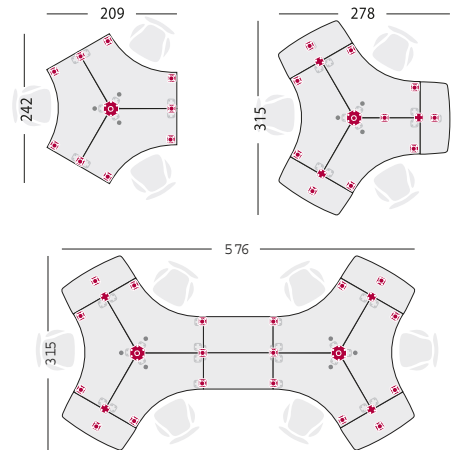

Pour réaliser la commande d'un produit, remplacer « finition » par le code de finition indiqué dans le cadre correspondant.

Ex: CRD821+fin finition orme = CRD82112

TARIFS HT

TABLE 120°

| | BLANC-00 | ÉRABLE-18 | ORME-12 | NOYER-N 13 | ALU 02 | RÉFÉRENCES | MÉLAMINÉ |
|---|----------|-----------|---------|------------|--------|------------|----------|
| <p>INCLUS</p> <ul style="list-style-type: none"> • 3 plateaux 120° • 1 pied central • 9 pieds de soutien nivelés • Ø 60: blanc, aluminium ou noir | | | | | | CR41-3+fin | 1013 € |
| <p>PLATEAU 120° À L'UNITÉ + 5 PIEDS DE SOUTIEN NIVELÉS</p> | | | | | | CR41-5+fin | 390 € |
| <p>EXTENSION CONVIVIALITÉ + UNION</p> | | | | | | CRT95+fin | 111 € |
| <p>EXTENSION DROITE pour relier 2 tables ensemble</p> | | | | | | CR10+fin | 84 € |