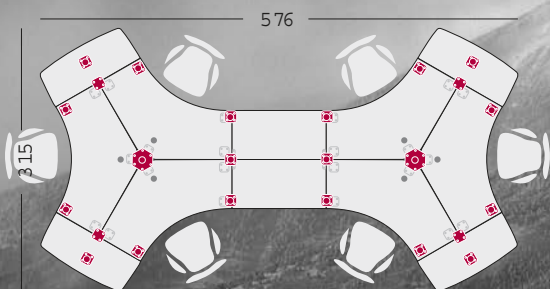

REMISE

jusqu'à
30%

ACCÉDEZ AU

Bon de
Commande

France
Bureau.com

Nos ensembleurs vous conseillent au 04.76.96.82.06

▼ Configuration 120° double
écrans privatifs en verre H28 cm

LANS, le centre d'appel convivial 120°

Plus convivial qu'un call-center, **le centre d'appel LANS** offre un espace de travail important et favorise les échanges au sein de votre équipe.

- 2 centres d'appel LANS 120° composés de 6 plateaux 120° et leurs extensions convivialité reliées par extensions droites de 120 x 60 cm.
- 2 pieds d'appui central, 18 pieds de soutien nivelés et 4 unions.
- 7 écrans privatifs en verre translucide hauteur 28 cm.

PLUS DE PRIVATISATION ET D'ISOLATION GRÂCE AUX PANNEAUX H49,5CM

- 1 centre d'appel LANS 120° composé de 3 plateaux 120° et leurs extensions convivialité.
- 1 pied d'appui central, 6 pieds de soutien nivelés et 3 unions.
- 3 écrans privatifs en tissu vert T80 hauteur 49,5 cm.

DESCRIPTIF TECHNIQUE

PLATEAU - 5 FINITIONS

- 30 mm d'épaisseur
- Chants ABS de 2 mm
- Mélaminés sur les deux faces
- 5 finitions
- Résistance flexion et impact

PIEDS NIVELEURS - 3 FINITIONS

- Hauteur totale: 74 cm Ø 60 mm
- Acier laminé à chaud
- Recouvrement époxy 3 finitions
- Niveleurs en ABS injecté
- Semelles anti-dérapantes