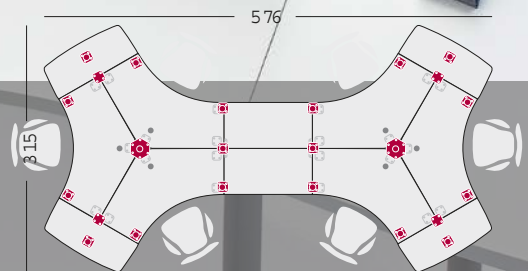

Plus convivial qu'un call-center, **le centre d'appel LANS** offre un espace de travail important et favorise les échanges au sein de votre équipe.

- 2 centres d'appel LANS 120° composés de 6 plateaux 120° et leurs extensions convivialité reliées par extensions droites de 120 x 60 cm.
- 2 pieds d'appui central, 18 pieds de soutien nivelés et 4 unions.
- 7 écrans privatifs en verre translucide hauteur 28 cm.

PLUS DE PRIVATISATION ET D'ISOLATION GRÂCE AUX PANNEAUX H49,5CM

- 1 centre d'appel LANS 120° composé de 3 plateaux 120° et leurs extensions convivialité.
- 1 pied d'appui central, 6 pieds de soutien nivelés et 3 unions.
- 3 écrans privatifs en tissu vert T80 hauteur 49,5 cm.

DESCRIPTIF TECHNIQUE

PLATEAU - 5 FINITIONS

- 30 mm d'épaisseur
- Chants ABS de 2 mm
- Mélaminés sur les deux faces
- 5 finitions
- Résistance flexion et impact

PIEDS NIVELEURS - 3 FINITIONS

- Hauteur totale: 74 cm Ø 60 mm
- Acier laminé à chaud
- Recouvrement époxy 3 finitions
- Niveleurs en ABS injecté
- Semelles anti-dérapantes

Le CHOIX de France Bureau

Pour compléter votre aménagement Centre d'appel 120°

POINT DE CONNEXION

Connectez vos périphériques informatiques simplement

- Bloc de prises pour équiper les bureaux individuels et les tables de réunion.
- 1 USB, 1 prise secteur avec terre et 1 prise RJ45.
- Installation facile par scie cloche ou dans un passe-câble Ø 8 cm.
- **Produit en STOCK.**