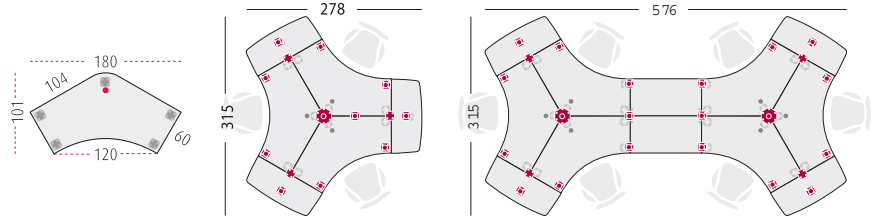

Plus convivial qu'un call-center, **le centre d'appel LANS** offre un espace de travail important et favorise les échanges au sein de votre équipe.

- 2 centres d'appel LANS 120° composés de 6 plateaux 120° et leurs extensions convivialité reliées par extensions droites de 120 x 60 cm.
- 2 pieds d'appui central, 18 pieds de soutien nivelés et 4 unions.
- 7 écrans privatifs en verre translucide hauteur 28 cm.

PLUS DE PRIVATISATION ET D'ISOLATION GRÂCE AUX PANNEAUX H49,5CM

- 1 centre d'appel LANS 120° composé de 3 plateaux 120° et leurs extensions convivialité.
- 1 pied d'appui central, 6 pieds de soutien nivelés et 3 unions.
- 3 écrans privatifs en tissu vert T80 hauteur 49,5 cm.

DESCRIPTIF TECHNIQUE

PLATEAU - 5 FINITIONS

- 30 mm d'épaisseur
- Chants ABS de 2 mm
- Mélaminés sur les deux faces
- 5 finitions
- Résistance flexion et impact

PIEDS NIVELEURS - 3 FINITIONS

- Hauteur totale: 74 cm Ø 60 mm
- Acier laminé à chaud
- Recouvrement époxy 3 finitions
- Niveleurs en ABS injecté
- Semelles anti-dérapantes